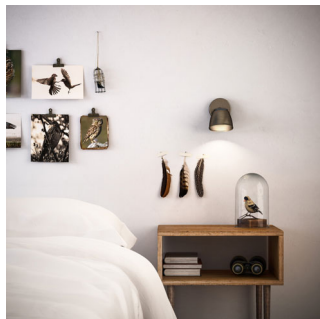

Vytvořte stylovou atmosféru

Svítidlo je navrženo tak, aby splňovalo nejmodernější požadavky, trendy a styly, takže bezproblémově zapadne do vašeho interiéru a vytvoří atmosféru, jakou jste vždy chtěli.

Perfektní relaxace a atmosféra

Obývací pokoj je srdcem každého domova – místem, kde se scházejí a relaxují rodiny a kde tráví čas se svými hosty. Osvětlení obývacího pokoje nebo ložnice musí být flexibilní a musí se snadno přizpůsobit různým typům použití v průběhu dne. Pečlivé umístění různých zdrojů světla a hra s vrstvením světla také přispívá k vytvoření dojmu prostoru a propůjčuje pokoji světlý vzhled a pocit otevřenosti.