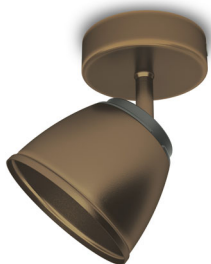

Philips myLiving
Bodové svítidlo

County
bronzová
LED

myLiving

53350/06/16

Ozdobte svůj domov světlem

Autentický rustikální styl ve spojení s nejmodernější technologií – Philips myLiving County představuje elegantní dvojité kovové bodové světlo v bronzovém provedení. Tradiční tvar skrývá pokročilé diody LED, které vrhají spoustu hřejivého bílého světla, které je jasné a nádherné jako halogenové osvětlení.

Zvláštní vlastnosti

- Nastavitelné bodové světlo

PHILIPS

Přednosti

Vysoce kvalitní světlo LED

Technologie LED integrovaná v tomto svítidle Philips představuje unikátní řešení, vyvinuté společností Philips. Zapíná se okamžitě a současně umožňuje optimální světelný výkon, který nechá vyniknout jasné barvy vašeho domova.

Vytvořte stylovou atmosféru

Svítidlo je navrženo tak, aby splňovalo nejmodernější požadavky, trendy a styly, takže bezproblémově zapadne do vašeho interiéru a vytvoří atmosféru, jakou jste vždy chtěli.

Specifikace

Design a provedení

- Materiál: kov
- Barva: bronzová

Obsahuje funkce/příslušenství navíc

- Integrované LED: Ano
- 5letá záruka na modul LED: Ano
- Nastavitelné bodové světlo: Ano

Rozměry a hmotnost výrobku